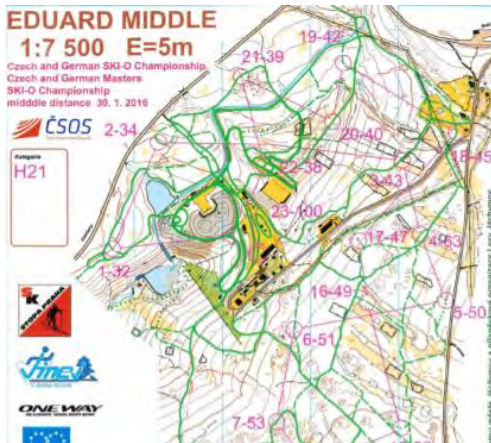

# 学生よ。今こそ、世界へ

2022年 世界学生スキーオリエンテーリング選手権 (チェコ) に挑戦しよう！

## 2022 FISU World University Championship Ski-Orienteering

JÁCHYMOV 2022  
FEBRUARY 22<sup>ND</sup> – 26<sup>TH</sup>, 2022

世界に挑戦する学生アスリートを発掘・育成しています。

## 説明会申込み

まずはオンライン  
説明会へ

2021年8月22日  
20:00~  
オンライン説明会

スキーオリエンテーリングは、クロスカントリースキーで行うナビゲーションスポーツで、スキーの体力・技術力だけでは無く、地図を読む知力、冷静な判断力が問われるエキサイティングなウィンタースポーツです。2027年より冬季ユニバシアードの正式種目となること  
が決定しており、さらにオリンピック種目入りを目指しています。