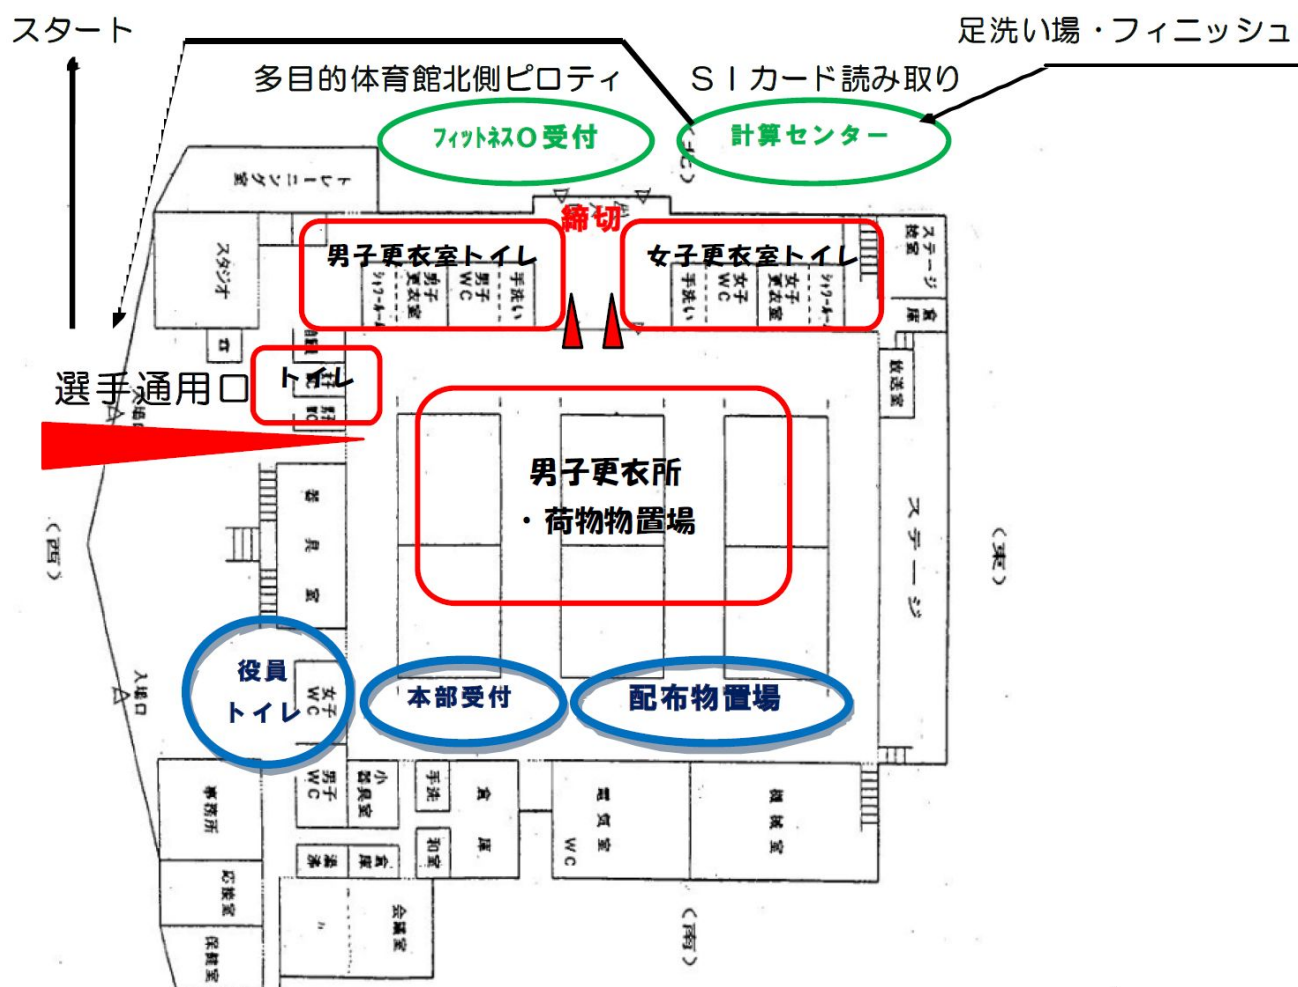

◆大会当日の芦原温泉駅へのバス時刻表

京福バス 金津・東尋坊線

東尋坊	えちぜん鉄道 三国駅前	東尋坊	えちぜん鉄道 あわら湯のまち駅前	JR 芦原温泉 駅前(到着)
—	8:30⇒	8:39⇒	9:03⇒	9:17
9:13⇒	9:22⇒	—	9:37⇒	9:51

* 休日は早朝の便数が少ないので、宿泊斡旋した旅館には送迎バスを手配済みですが、
 個別申込された方は、宿泊先による送迎バスについて個別にご確認ください

会場

本部・受付・更衣所・トイレ

すべて多目的体育館内に設営してあります。正面玄関北側選手通用口よりお入りください。開場 8:30、閉場 16:30 の予定となっていますので、ご協力ください。

なお、当日は、体育館東側の屋外テニスコートで、福井県ダブルステニストーナメント大会（100名参加予定）の二日目（予備日）が開催され、とくに前日が雨天で順延した場合には更衣室などの利用も予想されますので、譲り合ってお利用ください。また、一般の方が利用される、スタジオ・トレーニング室（体育館北西側）もありますので、そこには立ち入らないでください。