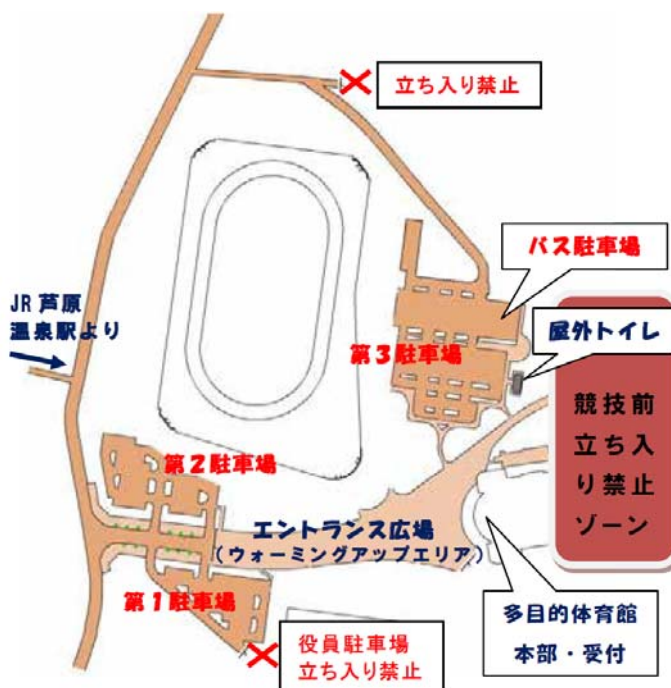

おわりになりましたが、本大会の開催にご協力をお賜りました関係各位とくに地元の皆さまに深く感謝申し上げます、あわせてオリエンテーリングが今後いっそう普及しますよう祈念し、ご挨拶とさせていただきます。

交通手段

自家用車ご利用の方

北陸自動車道 「金津」ICより 5km 約10分

北陸自動車道 「丸岡」ICより 11km 約20分

駐車場のご利用について

- ・ 駐車場に余裕がありますので**駐車券**は発行しません
- ・ 駐車場は係員の指示に従って下さい
- ・ **自家用車**は、第1・2、第3駐車場に駐車してください。
- ・ **貸切バス**は、第3駐車場内北東側に専用駐車スペースがあります。
- ・ 駐車場内では、一般利用客もおりますので、お互いに注意協力して駐車してください。
- ・ 主催者は事故の責任を負いません。
- ・ 障がいをお持ちの方・ご高齢の方・小さなお子様をお連れの方などは、会場付近に駐車できるよう配慮いたしますので、事前に問合せ先までご連絡ください。

「案内図会場周辺」

公共交通機関ご利用の方

JR北陸本線「芦原温泉駅」下車
 京福バス「芦原温泉駅前」(駅西口)バス停下車
 ⇒徒歩：駅東口より 1.4km 約 20 分
 ⇒タクシー：駅西口乗り場より 2km
 約 5 分 (800 円程度)

徒歩で 芦原温泉駅東口からの来場について

会場の多目的体育館まで、1.4km 約 20 分
 テープ誘導はありません。案内市街地図看板が
 中間地点にあります。
 車に気を付けてお越しください。