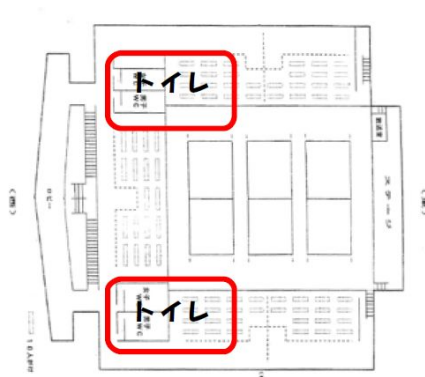

2階はトイレのみ午前中使用可能
(午前中のみのご利用とさせていただきます
ますのでご協力よろしく申し上げます)