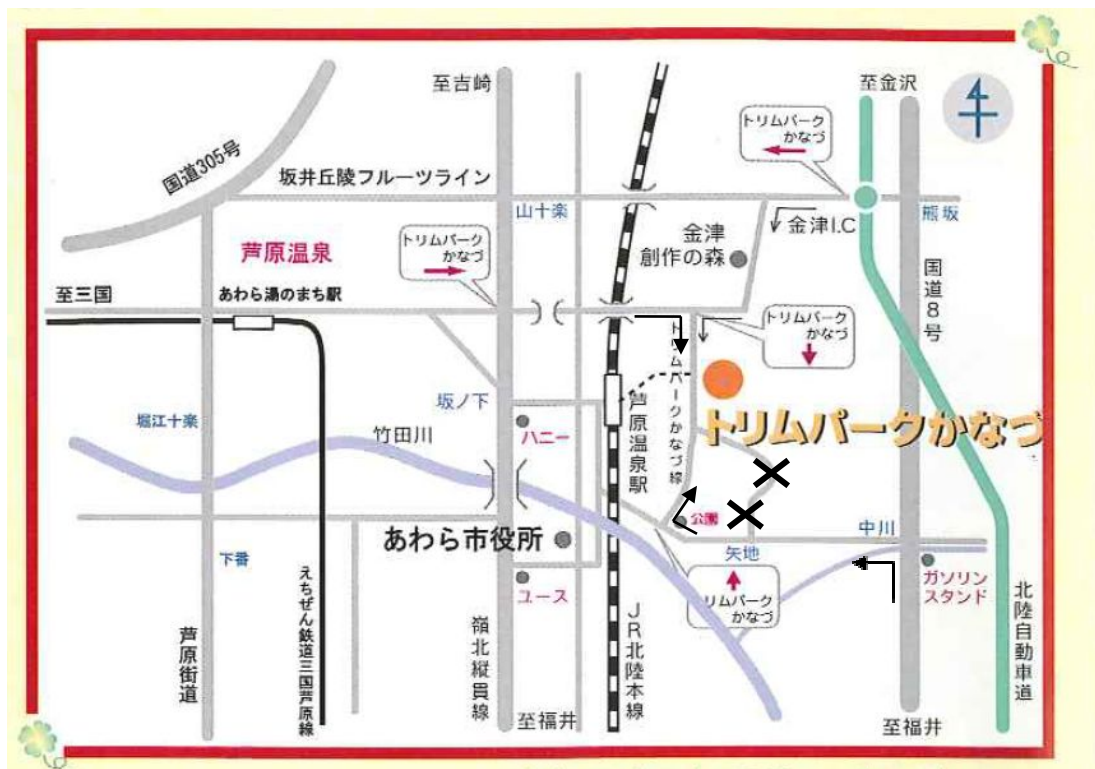

加えて、福井県のご指導や、地元あわら市のご当局の絶大なるご支援とご協力をいただき、衷心より深く感謝申し上げます。

それでは、ご参加の皆さま、どうか悔いのない成果を上げていただくとともに、また、前日に会場近くの坂井市海浜自然公園で開催される金沢大学大会にも、ぜひとも参加していただき、北陸の早春のオリエンテーリングを心ゆくまでお楽しみいただくとともに、越前の里の人情や風土を併せて堪能していただきたいと存じます。

おわりになりましたが、本大会の開催にご協力をお賜りました関係各位とくに地元の皆さまに深く感謝申し上げます、あわせてオリエンテーリングが今後いっそう普及しますよう祈念し、ご挨拶とさせていただきます。

交通手段

自家用車ご利用の方

北陸自動車道 「金津」ICより 5km 約10分

北陸自動車道 「丸岡」ICより 11km 約20分

駐車場のご利用について

- ・ 駐車場に余裕がありますので**駐車券**は発行しません
- ・ 駐車場は係員の指示に従って下さい
- ・ **自家用車**は、第1・2、第3駐車場に駐車してください。
- ・ **貸切バス**は、第3駐車場内北東側に専用駐車スペースがあります。
- ・ 駐車場内では、一般利用客もおりますので、お互いに注意協力して駐車してください。
- ・ 主催者は事故の責任を負いません。
- ・ 障がいをお持ちの方・ご高齢の方・小さなお子様をお連れの方などは、会場付近に駐車できるよう配慮いたしますので、事前に問合せ先までご連絡ください。

「案内図会場周辺」

公共交通機関ご利用の方

JR北陸本線「芦原温泉駅」下車
 京福バス「芦原温泉駅前」(駅西口)バス停下車
 ⇒徒歩：駅東口より 1.4km 約 20 分
 ⇒タクシー：駅西口乗り場より 2km
 約 5 分 (800 円程度)

徒歩で 芦原温泉駅東口からの来場について

会場の多目的体育館まで、1.4km 約 20 分
 テープ誘導はありません。案内市街地図看板が
 中間地点にあります。
 車に気を付けてお越しください。